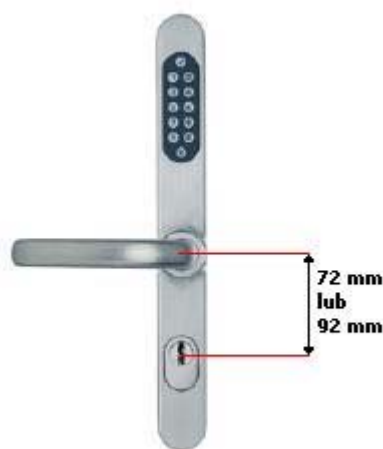

FORMULARZ ZAMÓWIENIA – Informacje techniczne potrzebne do zamówienia

Wersja zamka szyfrowego

Lewy A

Prawy B

Rozstaw zamka szyfrowego

Rozstaw 72 mm

Rozstaw 92 mm

Wymiar trzpienia klamki

Trzpień 8 mm

Trzpień 9 mm

Wymiar grudość drzwi

38-43 mm

44-49 mm

50-55 mm

56-61 mm

62-67 mm

68-73 mm

74-79 mm

80-85 mm