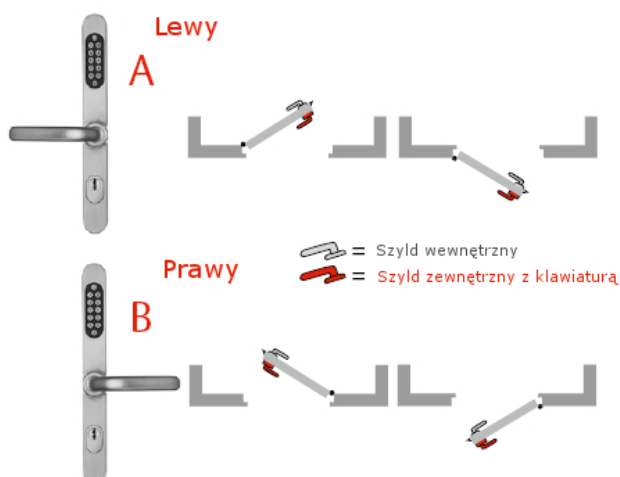

FORMULARZ ZAMÓWIENIA – Informacje techniczne potrzebne do zamówienia

Wersja zamka szyfrowego

Lewy A

Prawy B

Rozstaw zamka szyfrowego

Rozstaw 72 mm

Rozstaw 92 mm

Wymiar trzpienia klamki

Trzpień 8 mm

Trzpień 9 mm

Wymiar grudość drzwi

38-43 mm

44-49 mm

50-55 mm

56-61 mm

62-67 mm

68-73 mm

74-79 mm

80-85 mm